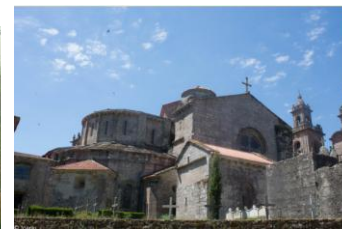

ASOCIACIÓN DE AMIGOS DEL CAMINO DE SANTIAGO -CAMINO MOZÁRABE DE LA CASA DE GALICIA DE CÓRDOBA

EXPOSICIÓN ITINERANTE “EL CAMINO MOZÁRABE PASA POR TU PUEBLO” 2017-2018

FICHA EXPOSICIÓN

TÍTULO *“EL CAMINO MOZÁRABE PASA POR TU PUEBLO”. Un recorrido fotográfico por el Camino Mozárabe de Santiago a través de la provincia de Córdoba.*

La Asociación de Amigos del Camino de Santiago -Camino Mozárabe- de la Casa de Galicia de Córdoba presenta, a través de esta exposición, un recorrido lineal del itinerario jacobeo a su paso por la provincia de Córdoba desde la mirada de los propios peregrinos.

El recorrido expositivo de las imágenes culmina con la llegada de los peregrinos a tierras gallegas. Desde Ourense, el Pórtico del Paraíso acelera sus pasos dejándonos a las puertas mismas de la ciudad del Apóstol.